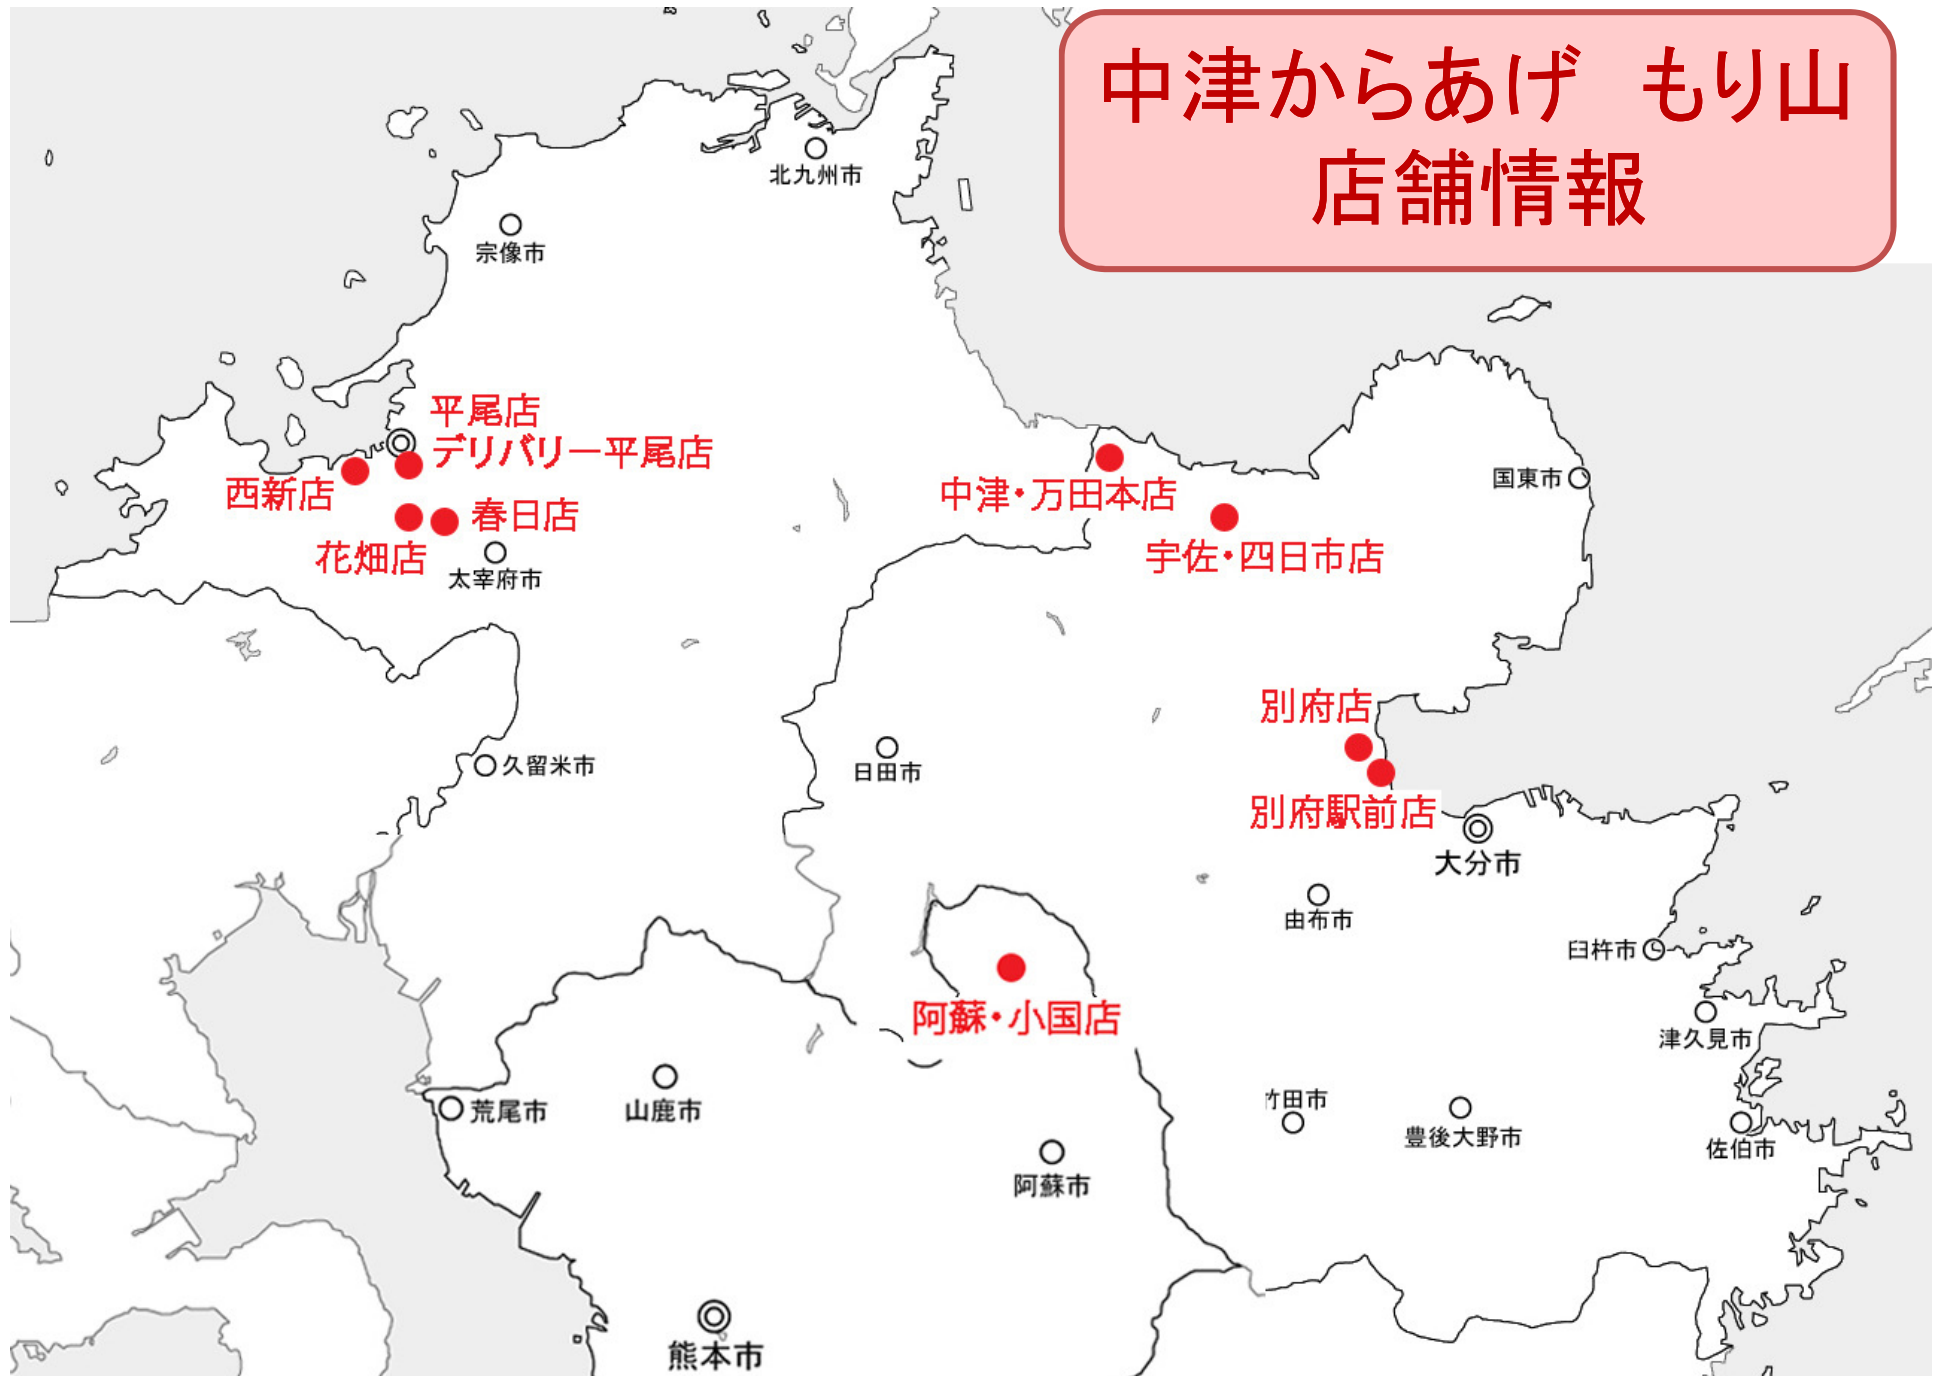

中津からあげ もり山 店舗情報

都県	店舗数
大分県	4店舗
福岡県	4店舗
熊本県	1店舗
愛知県	1店舗
東京都	2店舗
千葉県	1店舗
計	13店舗

中津からあげ もり山 店舗一覧

万田・本店(大分中津)	大分県中津市大字万田566-5	0979-24-2222
別府駅前店(大分)	大分県別府市北浜2-1-28	080-4281-8886
別府店(大分)	大分県別府市荘園8-3	090-3412-4861
四日市店(大分宇佐)	大分県宇佐市大字四日市1583-1宇佐産業ビル1F	0978-32-0026
平尾店(福岡)	福岡市南区市崎1-11-3	080-2690-4129
西新店(福岡)	福岡市早良区高取1-3-17	092-843-1029
花畑店(福岡)	福岡市南区花畑1丁目8-6	092-555-7242
春日店(福岡)	福岡県春日市昇町2-71-1	092-592-3368
阿蘇・小国店(熊本)	熊本県阿蘇郡小国町宮原2322-1	0967-46-5800
代官町店(名古屋)	愛知県名古屋市東区代官町19-2	052-936-4129
学芸大学店(東京)	東京都目黒区鷹番2-8-21	03-3719-5730
ぼてじゅう屋台 千住ミルディス店	東京都足立区千住3-92 千住ミルディス I 番館 フードコート内	03-3879-8833
ぼてじゅう屋台 ビビットスクエア南船橋店	千葉県船橋市浜町2-2-7 ビビットスクエア南船橋 美味都食堂内	047-434-4433